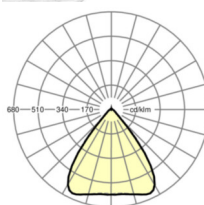

параметры

номер заказа	18634306600
код EAN	4020863358052
номер таможенного тарифа	94051190
Знак прохождения контроля	IP 64, класс защиты I, ENEC10 VDE, F, D, HACCP DIN10500/Food/IFS-пригодность для применения/BRC, Indoor, CE
Степень ударопрочности IK	IK03 (-20°C bis 35°C)
Температура окружения	ta -20°C в 35°C
Особые свойства	Готовность к IoT «Ready for IoT»
Гарантийный срок	5 лет
Государственные программы поддержки	BEG - государственные субсидии для энергосберегающих зданий (действительна только для Германии)

электротехника

Балласт	Электронный драйвер DALI2 (1 штука)
Мощность системы	53W
сетевое напряжение	230V/50Hz
автоматический предохранитель (пусковой ток)	13 штук/B10, 22 штук/B16, 21 штук/C10, 36 штук/C16
класс энергосбережения/Источник света	C

Оптика

Оснастка	LED, цветопередача/оттенок света CRI ≥ 80 / 4000K
Допуск для координаты цветности (MacAdam)	3SDCM
Фотобиологическая безопасность (светильник)	RG1
Номинальный световой поток	9244lm
Срок службы LED	50000h L80/B10 (Tq 35°C)
светоотдача светильников	176lm/W
Угол излучения	80° (C0) / 80° (C90)
UGR поп./вдоль	19.6 / 19.8

DEEP-LINK

<https://www.regiolux.de/ru/article/18634306600>

Ссылка	LED 9000lm 840
ηLB	100 %
Φ ↓/↑	98 % / 2 %
UGR поп./вдоль	19.6 / 19.8