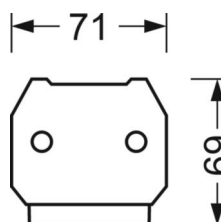

## Механика

цвет корпуса	белый стандартный для электротехники RAL 9016
размеры (LxWxH/DxH)	1531mm x 55mm x 37mm
вес (нетто)	1.9kg
Вид монтажа	сборка трековых систем

## размеры

L	1531 mm	Длина
В	55 mm	Ширина
Н	37 mm	Высота