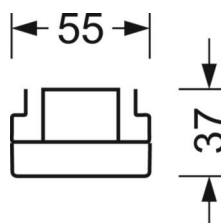

## Оптика

Оснастка	LED, цветопередача/оттенок света CRI ≥ 80 / 4000K
Допуск для координаты цветности (MacAdam)	3SDCM
Фотобиологическая безопасность (светильник)	RG1
Номинальный световой поток	9244lm
Срок службы LED	50000h L80/B10 (Tq 35°C)
светоотдача светильников	176lm/W
Угол излучения	80° (C0) / 80° (C90)
UGR поп./вдоль	19.6 / 19.8

## Механика

цвет корпуса	белый стандартный для электротехники RAL 9016
размеры (LxWxH/DxH)	1531mm x 55mm x 37mm
вес (нетто)	1.9kg
Вид монтажа	сборка трековых систем

## размеры

L	1531 mm	Длина
В	55 mm	Ширина
Н	37 mm	Высота